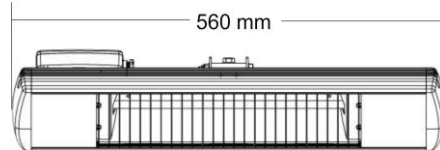

Prüfzeichen:

• BAUART
GEPÜFT
• TYPE
APPROVED

100 % wetterfest

* Die genauen Wärmebereiche sind abhängig von der jeweiligen Montagesituation. Wir beraten Sie individuell.

www.tansun-europe.com

Stand April 2018 - Technische Änderungen vorbehalten