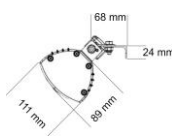

ST. TROPEZ IP

Double

Single

Geeignet für

Wandmontage

Sonnenschirme

Deckenmontage

Technische Daten

Bezeichnung	ST. TROPEZ IP	ST. TROPEZ Double IP
Leistung	1,5 kW	2 x 1,5 kW
Phasen/ Ampere	1 / 16 A	2 / 16 A
Stromanschluss	230 V	230 V
Schutzart	IP 55	IP 55
Maße L x H x T	560 x 110 x 160 mm	1265 x 110 x 160 mm
Gewicht in kg	2,8 kg	6,0 kg
Erwärmte Fläche * Bei Wandmontage in m²	12 m²	14 - 18 m²
Standardfarben	☐ RAL 9010 weiß	☐ RAL 9006 silber ☐ RAL 7016 anthrazit
RAL	Gegen Aufpreis: Weitere Farben nach RAL-Karte, Lieferzeit 4 - 5 Wochen	
EAN-Nummer	5060057633427	5060057633649
Verpackungsmaß	500 x 240 x 200 mm	1380 x 240 x 200 mm
Versandgewicht	4,0 kg	7,5 kg

Maße:

Prüfzeichen:

• BAUART
GEPÜFT
• TYPE
APPROVED

100 % wetterfest

* Die genauen Wärmebereiche sind abhängig von der jeweiligen Montagesituation. Wir beraten Sie individuell.

www.tansun-europe.com

Stand April 2018 - Technische Änderungen vorbehalten