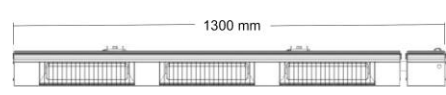

## Geeignet für

Wandmontage

Sonnenschirme

Deckenmontage

## Technische Daten

Bezeichnung	BLACK MAGIC SMALL IP	BLACK MAGIC MEDIUM IP
Leistung	1,2 kW	1,8 kW
Phasen/ Ampere	1 / 16 A	1 / 16 A
Stromanschluss	230 V	230 V
Schutzart	IP X4	IP X4
Maße L x H x T	943 x 111 x 169 mm	1303 x 111 x 169 mm
Gewicht in kg	5,2 kg	7,0 kg
Erwärmte Fläche * Bei Wandmontage in m <sup>2</sup>	8 m <sup>2</sup>	10 - 12 m <sup>2</sup>
Standardfarben	RAL 9005 schwarz	
RAL	Gegen Aufpreis: Weitere Farben nach RAL-Karte, Lieferzeit 4 – 5 Wochen	
EAN-Nummer	5060057632321	5060057632338
Verpackungsmaß	1040 x 200 x 240 mm	1390 x 200 x 240 mm
Versandgewicht	6,0 kg	7,5 kg

Maße:

Prüfzeichen:

• BALART  
GEPÜFT  
• TYPE  
APPROVED

\* Die genauen Wärmebereiche sind abhängig von der jeweiligen Montagesituation. Wir beraten Sie individuell.

[www.tansun-europe.com](http://www.tansun-europe.com)