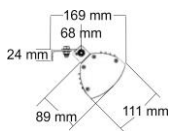

## Technische Daten

Bezeichnung	BLACK MAGIC SMALL IP	BLACK MAGIC MEDIUM IP
Leistung	1,2 kW	1,8 kW
Phasen/ Ampere	1 / 16 A	1 / 16 A
Stromanschluss	230 V	230 V
Schutzart	IP X4	IP X4
Maße L x H x T	943 x 111 x 169 mm	1303 x 111 x 169 mm
Gewicht in kg	5,2 kg	7,0 kg
Erwärmte Fläche * Bei Wandmontage in m <sup>2</sup>	8 m <sup>2</sup>	10 - 12 m <sup>2</sup>
Standardfarben	RAL 9005 schwarz	
RAL	Gegen Aufpreis: Weitere Farben nach RAL-Karte, Lieferzeit 4 – 5 Wochen	
EAN-Nummer	5060057632321	5060057632338
Verpackungsmaß	1040 x 200 x 240 mm	1390 x 200 x 240 mm
Versandgewicht	6,0 kg	7,5 kg

Maße:

Prüfzeichen:

• BALART  
GEPÜFT  
• TYPE  
APPROVED

\* Die genauen Wärmebereiche sind abhängig von der jeweiligen Montagesituation. Wir beraten Sie individuell.

[www.tansun-europe.com](http://www.tansun-europe.com)