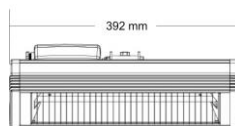

RIO IP

TANSUN™
Damit es warm wird

Single

Geeignet für

Wandmontage

Sonnenschirme

Deckenmontage

Technische Daten

Bezeichnung	RIO IP	
Leistung	1,5 kW	
Phasen/ Ampere	1 / 16 A	
Stromanschluss	230 V	
Schutzart	IP 55	
Maße L x H x T	390 x 99 x 107 mm	
Gewicht in kg	2,4 kg	
Erwärmte Fläche * Bei Wandmontage in m ²	9 - 10 m ²	
Standardfarben	<input checked="" type="checkbox"/> RAL 9005 schwarz <input type="checkbox"/> RAL 9010 weiss	<input type="checkbox"/> RAL 9006 silber
RAL	Gegen Aufpreis: Weitere Farben nach RAL-Karte, Lieferzeit 4 – 5 Wochen	
EAN-Nummer	5060057631676	
Verpackungsmaß	485 x 200 x 220 mm	
Versandgewicht	3,0 kg	

Maße:

Prüfzeichen:

• BALART
GEPÜFT
• TYPE
APPROVED

100 % wetterfest

* Die genauen Wärmebereiche sind abhängig von der jeweiligen Montagesituation. Wir beraten Sie individuell.

www.tansun-europe.com

Stand April 2018 - Technische Änderungen vorbehalten