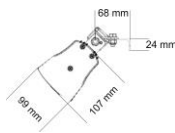

RIO IP

TANSUN™
Damit es warm wird

Single

Geeignet für

Wandmontage

Sonnenschirme

Deckenmontage

Technische Daten

Bezeichnung	RIO IP	
Leistung	1,5 kW	
Phasen/ Ampere	1 / 16 A	
Stromanschluss	230 V	
Schutzart	IP 55	
Maße L x H x T	390 x 99 x 107 mm	
Gewicht in kg	2,4 kg	
Erwärmte Fläche * Bei Wandmontage in m ²	9 - 10 m ²	
Standardfarben	<input checked="" type="checkbox"/> RAL 9005 schwarz <input type="checkbox"/> RAL 9010 weiss	<input type="checkbox"/> RAL 9006 silber
RAL	Gegen Aufpreis: Weitere Farben nach RAL-Karte, Lieferzeit 4 – 5 Wochen	
EAN-Nummer	5060057631676	
Verpackungsmaß	485 x 200 x 220 mm	
Versandgewicht	3,0 kg	

Maße:

Prüfzeichen:

• BALART
GEPÜFT
• TYPE
APPROVED

100 % wetterfest

* Die genauen Wärmebereiche sind abhängig von der jeweiligen Montagesituation. Wir beraten Sie individuell.

www.tansun-europe.com

Stand April 2018 - Technische Änderungen vorbehalten