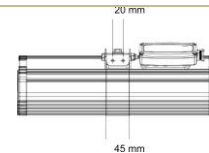

RIO IP

TANSUN™
Damit es warm wird

Single

Geeignet für

Wandmontage

Sonnenschirme

Deckenmontage

Technische Daten

Bezeichnung	RIO IP	
Leistung	1,5 kW	
Phasen/ Ampere	1 / 16 A	
Stromanschluss	230 V	
Schutzart	IP 55	
Maße L x H x T	390 x 99 x 107 mm	
Gewicht in kg	2,4 kg	
Erwärmte Fläche * Bei Wandmontage in m ²	9 - 10 m ²	
Standardfarben	<input checked="" type="checkbox"/> RAL 9005 schwarz <input type="checkbox"/> RAL 9010 weiss	<input type="checkbox"/> RAL 9006 silber
RAL	Gegen Aufpreis: Weitere Farben nach RAL-Karte, Lieferzeit 4 – 5 Wochen	
EAN-Nummer	5060057631676	
Verpackungsmaß	485 x 200 x 220 mm	
Versandgewicht	3,0 kg	

Maße:

Prüfzeichen:

• BALART
GEPÜFT
• TYPE
APPROVED

100 % wetterfest

* Die genauen Wärmebereiche sind abhängig von der jeweiligen Montagesituation. Wir beraten Sie individuell.

www.tansun-europe.com

Stand April 2018 - Technische Änderungen vorbehalten